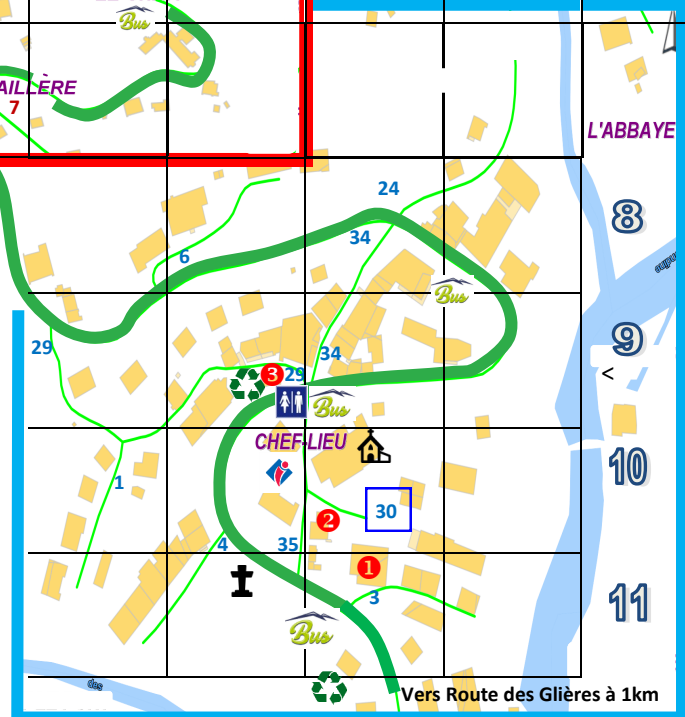

Territoire varié par ces activités de pleine nature et les produits issus de l'agriculture

Station  
Été / Hiver

Route des Chalets

Le Plan

La Giettaz

Zoom

Haut Village

Chef-Lieu

Col des Aravis

Routé de la Soif

Station Épuration

Flumet

## Retrouvez-nous !

**Route du Col des Aravis RD 909**

1 Allée de la Côte	I 10	14 Chemin de la Coulatte	M 3	27 Chemin du Métan	D 3
2 Allée du Char	I 6	15 Chemin de la Miquellaz	D 3	28 Chemin sous les Feux	A 3
3 Allée du Christomet	K 11	16 Chemin de l'Armane	E 7	29 Montée de l'Oratoire	I-J 9
4 Allée du Rocher de la Ville	J 10	17 Chemin de Nant Parreux	G 5	30 Place de la Mairie	K 11
5 Allée du Torraz	N 4	18 Chemin de Stié Croston	O 2	31 Place du Croisse Baulet	M 5
6 Allée Jean Lou	I 8	19 Chemin des Fermes d'Alpages	H 3	32 Route de Foiroux	H 7
7 Allée La Callière	H 7	20 Chemin des Grandes Mortines	E 5	33 Route de la Gardette	H 5
8 Chemin Chez Coutin	D 5	21 Chemin des Guèddes	C 5	34 Rue de la Confrérie	K 8 - 9
9 Chemin Chez Fresney	E 5	22 Chemin des Mortines d'en Bas	E 5	35 Rue de la Douane	J 9 - 11
10 Chemin Crève Cœur	B 2	23 Chemin des Mortines d'en Haut	E 3	36 Route de l'Armoiy	M 4
11 Chemin de la Combe	H 4	24 Chemin des Nants	K 8	37 Route la Crépinière	M 4
12 Chemin de la Crozette	H 2	25 Chemin du Biollay	B 3	38 Route de la Grange	M 4
13 Chemin de la Juste	L 1	26 Chemin du Biollay d'en Bas	B 3		

**Route du Plan RD 132**

M 3	D 3
A 3	I-J 9
K 11	M 5
H 7	H 5
K 8 - 9	J 9 - 11
M 4	M 4
M 4	M 4
M 4	

- 1 Mairie - Agence Postale
- 2 Musée
- 3 Bibliothèque
- 4 Caisses Remontées Mécaniques
- 5 École Du Ski Français
- 6 Garderie (saison hiver)
- Office de Tourisme
- Église Chef lieu - Chapelle du Plan
- Cimetière
- WC publics
- Arrêts navettes (saison hiver)
- Collecte ordures ménagères et Tri