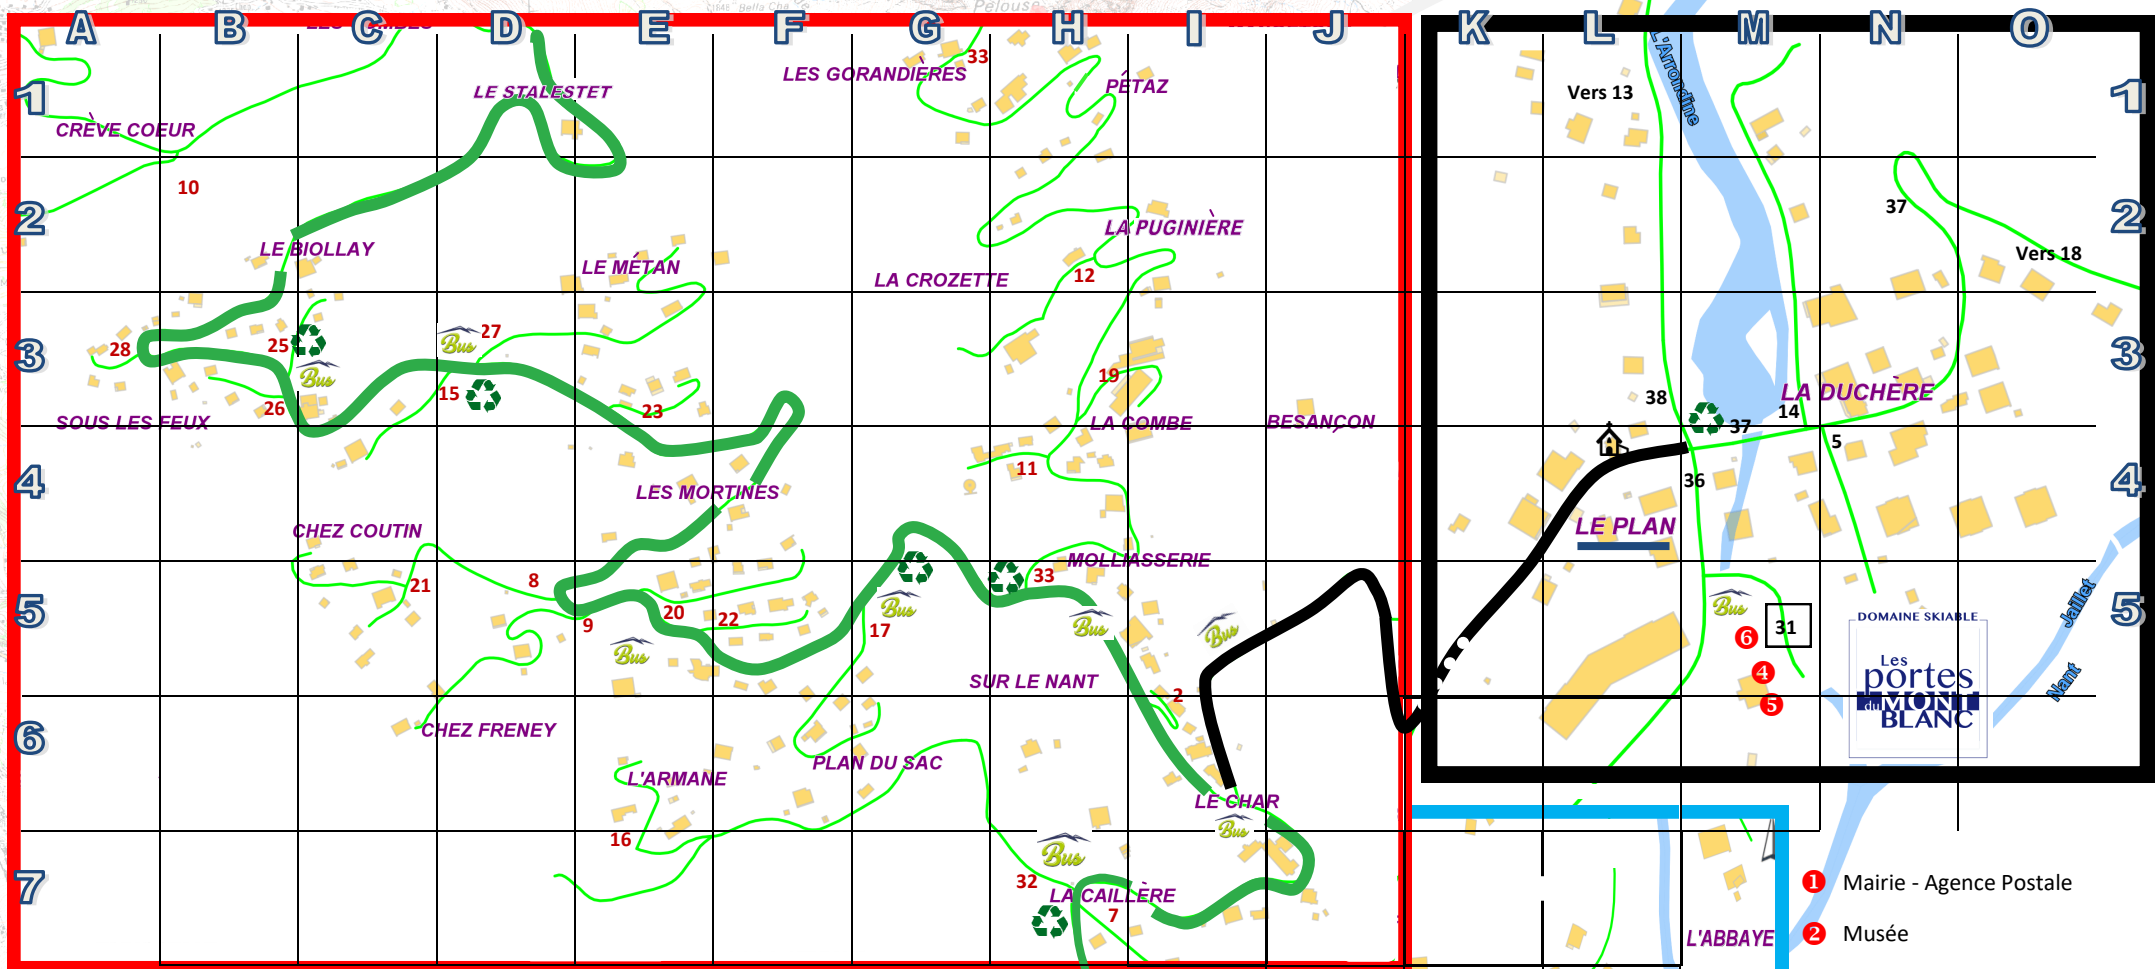

Route du Col des Aravis RD 909

1 Allée de la Côte	I 10	14 Chemin de la Coulatte	M 3	27 Chemin du Métan	D 3
2 Allée du Char	I 6	15 Chemin de la Miquellaz	D 3	28 Chemin sous les Feux	A 3
3 Allée du Christomet	K 11	16 Chemin de l'Armane	E 7	29 Montée de l'Oratoire	I-J 9
4 Allée du Rocher de la Ville	J 10	17 Chemin de Nant Parreux	G 5	30 Place de la Mairie	K 11
5 Allée du Torraz	N 4	18 Chemin de Stié Croston	O 2	31 Place du Croisse Baulet	M 5
6 Allée Jean Lou	I 8	19 Chemin des Fermes d'Alpages	H 3	32 Route de Foiroux	H 7
7 Allée La Callière	H 7	20 Chemin des Grandes Mortines	E 5	33 Route de la Gardette	H 5
8 Chemin Chez Coutin	D 5	21 Chemin des Guèddes	C 5	34 Rue de la Confrérie	K 8 - 9
9 Chemin Chez Fresney	E 5	22 Chemin des Mortines d'en Bas	E 5	35 Rue de la Douane	J 9 - 11
10 Chemin Crève Cœur	B 2	23 Chemin des Mortines d'en Haut	E 3	36 Route de l'Armoiy	M 4
11 Chemin de la Combe	H 4	24 Chemin des Nants	K 8	37 Route la Crépinière	M 4
12 Chemin de la Crozette	H 2	25 Chemin du Biollay	B 3	38 Route de la Grange	M 4
13 Chemin de la Juste	L 1	26 Chemin du Biollay d'en Bas	B 3		

Route du Plan RD 132

M 3	D 3
A 3	I-J 9
K 11	M 5
H 7	H 5
K 8 - 9	J 9 - 11
M 4	M 4
M 4	M 4
M 4	

- 1 Mairie - Agence Postale
- 2 Musée
- 3 Bibliothèque
- 4 Caisses Remontées Mécaniques
- 5 École Du Ski Français
- 6 Garderie (saison hiver)
- Office de Tourisme
- Église Chef lieu - Chapelle du Plan
- Cimetière
- WC publics
- Arrêts navettes (saison hiver)
- Collecte ordures ménagères et Tri

Vers Route des Glières à 1km